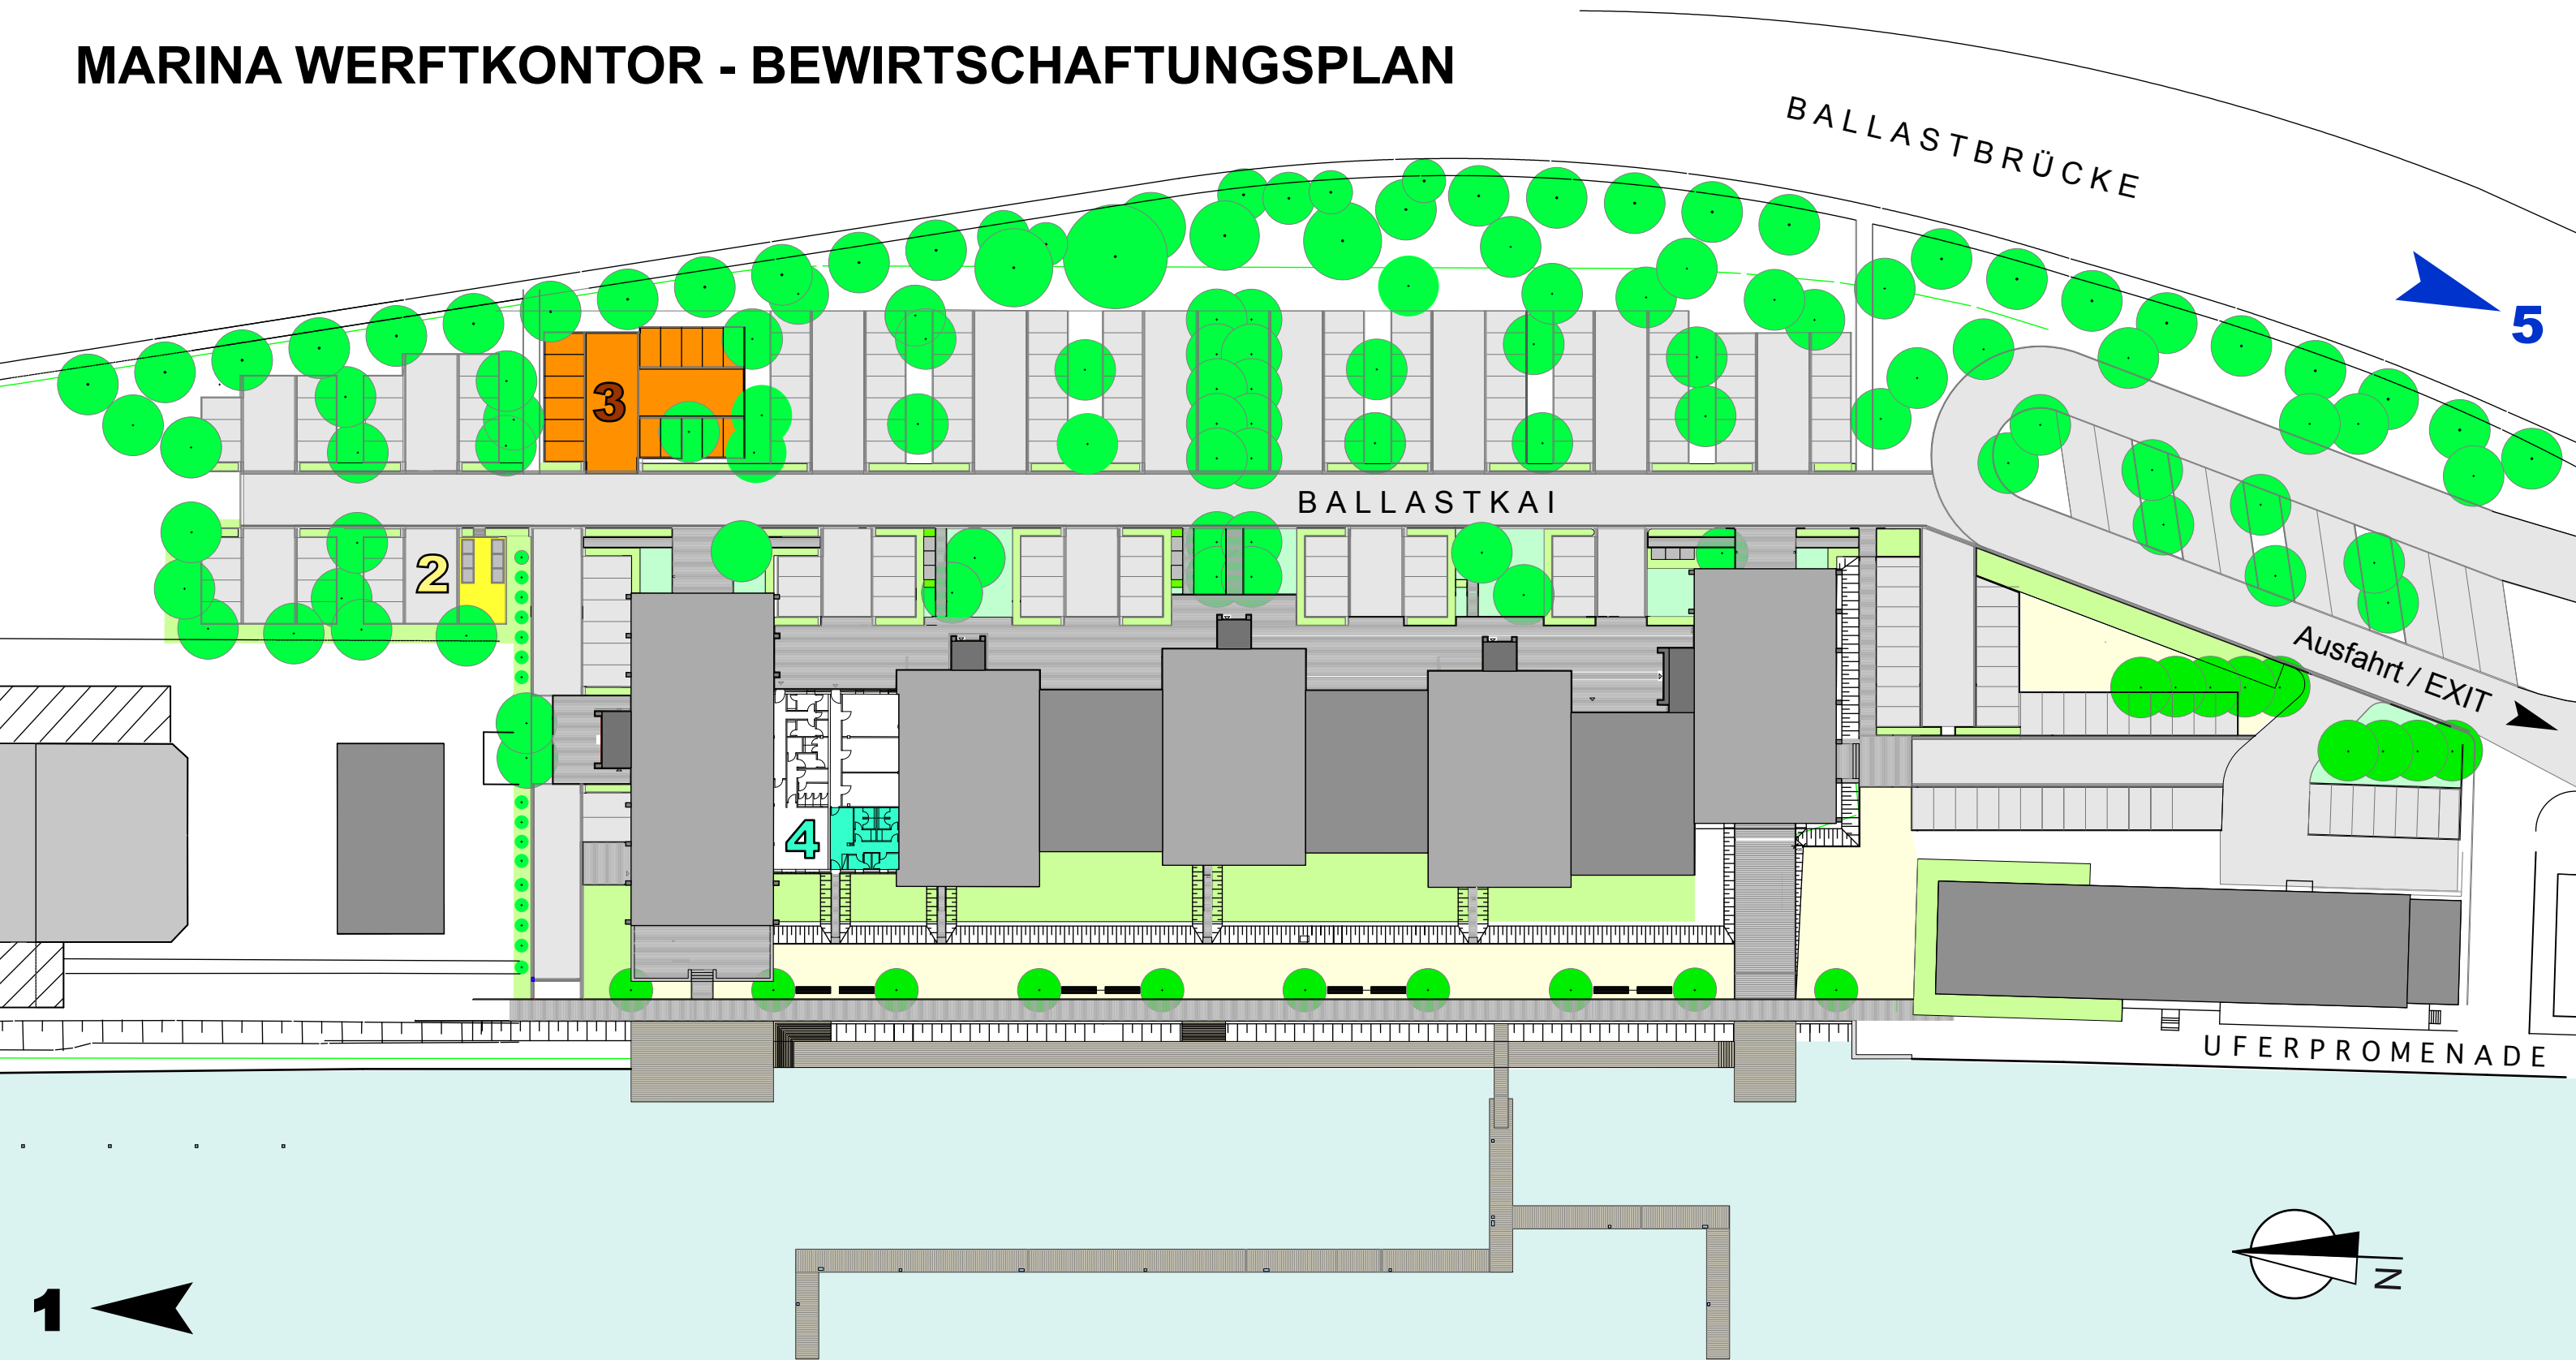

# MARINA WERFTKONTOR - BEWIRTSCHAFTUNGSPLAN

## 1 Entsorgung

Abwasser aus Sammel tanks;  
Inhalte v. Chemietoiletten  
54 48,6 N - 09 27,2 E  
Marina Sonwik  
Am Fördeufer • 24944 Flenburg  
Tel. 0461 1606600

## 3 Parkplatz

15 Stellplätze für die Marina  
reserviert