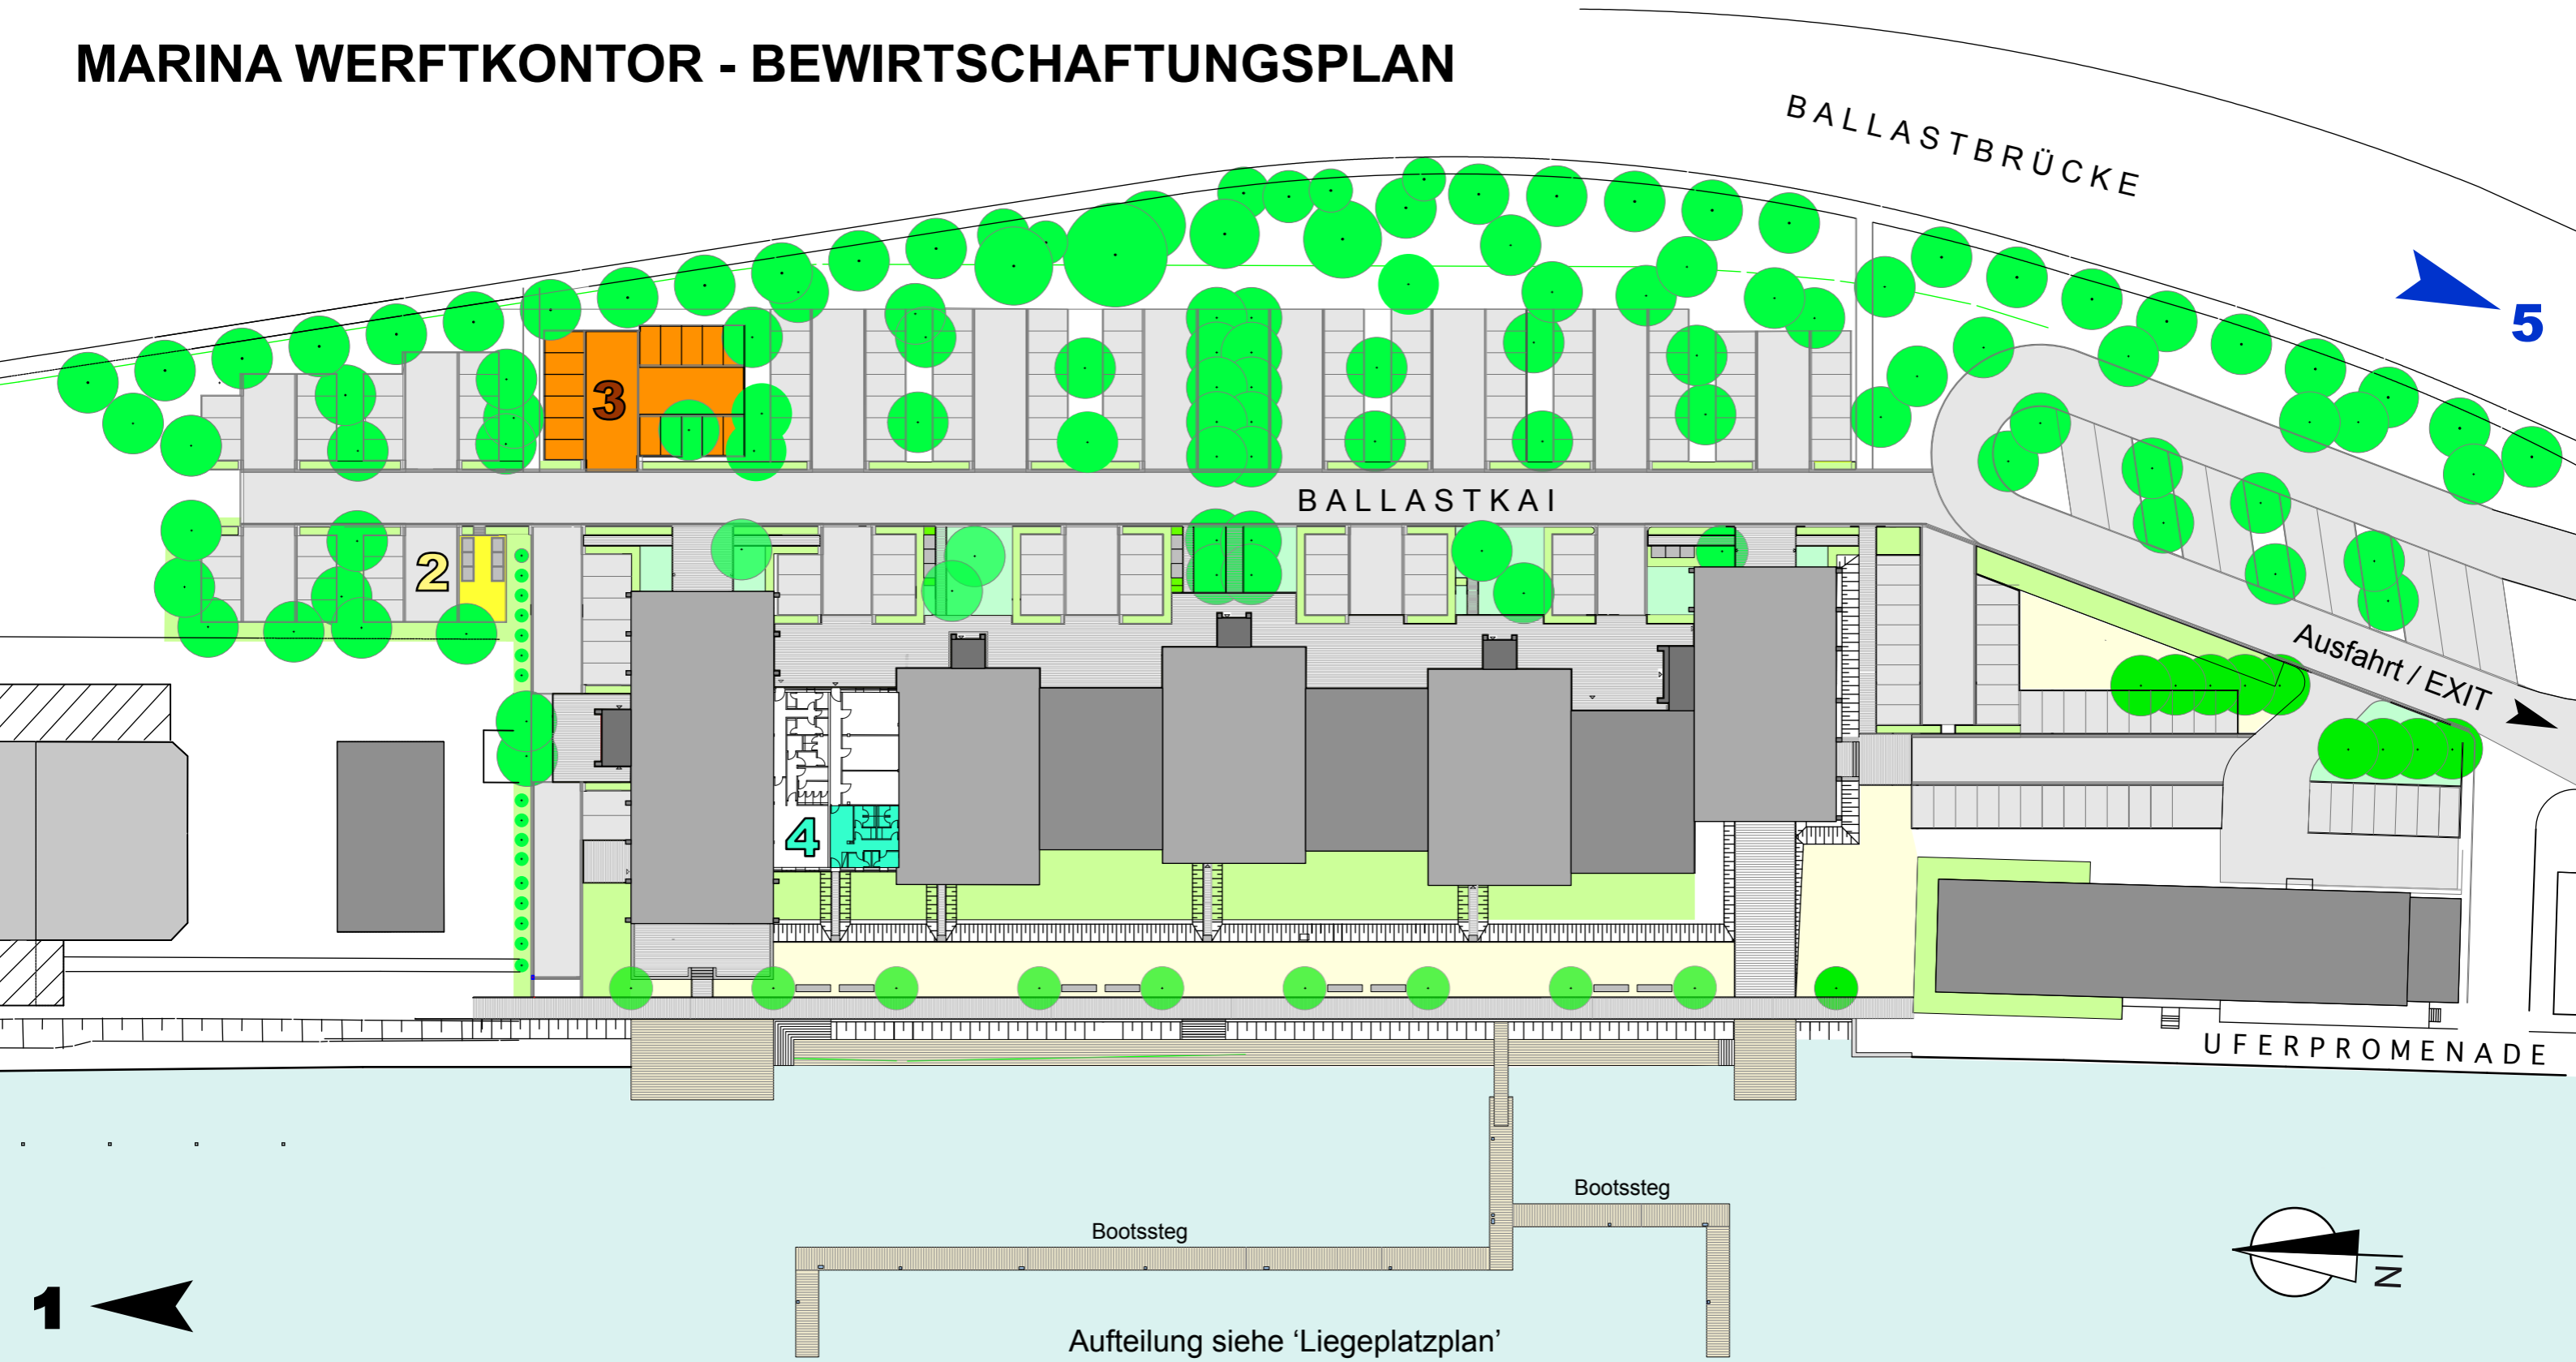

MARINA WERFTKONTOR - BEWIRTSCHAFTUNGSPLAN

1 Entsorgung

Abwasser aus Sammel tanks;
Inhalte v. Chemietoiletten
54 48,6 N - 09 27,2 E
Marina Sonwik
Am Fördeufer • 24944 Flenburg
Tel. 0461 1606600

2 Abfall Sammelstelle

Restmüll
Pappe/Papier
Wertstoffe/Verpackungen
Aufsaug- und Filtermaterialien
brennbare Flüssigkeiten + Altöl

3 Parkplatz

15 Stellplätze für die Marina
reserviert

4 Sanitäranlagen

Dusche, Toiletten
Waschmaschine, Trockner
Entsorgung Bilgenwasser